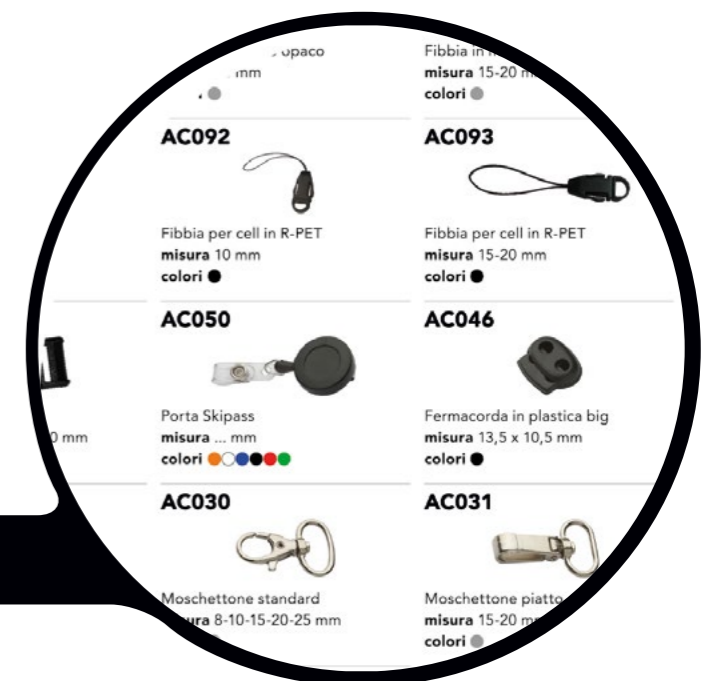

MEGLIOVENDUTI

Lanyards

OEKO-TEX®
CONFIDENCE IN TEXTILES
STANDARD 100

ALTEZZE DISPONIBILI
10 - 15 - 20 - 25 - 30 - 40 mm

DISPONIBILE IN
VARI MODELLI

TESSUTI	ALTEZZE
Doppio Raso	10 - 15 - 20- 25 mm
R-Pet	10 - 15 - 20 - 25 mm
Spot	10 - 15 - 20 - 25 mm
Ray	10 - 15 - 20- 25 mm
Super Lucido	10 - 15 - 20- 25 mm
Treccia	10 mm

PACKAGING
- Polybag -
- Busta in carta -

MAZZETTE PANTONE
COATED - UNCOATED - TPX

ACCESSORI
Ampia scelta di finiture ed
elementi complementari

ACCESSORI
a pag. 20