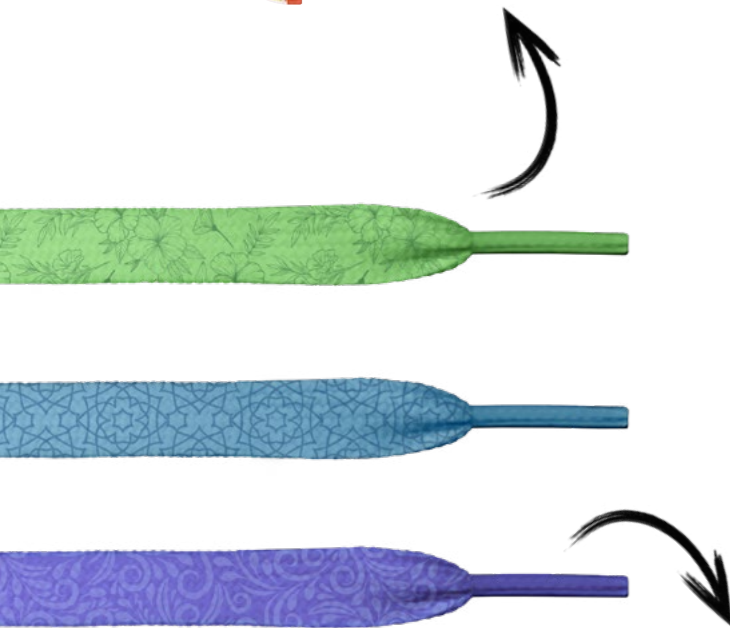

- 50% Poliestere, 50% Poliuretano
- Dimensioni: b40,5 x h30 cm

P01043

- CUSTODIA PER LAPTOP CON TASCA E PATTA

- 50% Poliestere, 50% Poliuretano
- Dimensioni: b40,5 x h30 cm

MEGLIOVENDUTI

Lacci Scarpe

MAZZETTE PANTONE
COATED - UNCOATED - TPX

CONFEZIONAMENTO
al paio su richiesta

P0005

- LACCI SCARPE
- 100% Poliestere
- Dimensioni: b70/100/110/120/150 x h1 cm

Nastri per calzature proposti a paia, realizzati in treccia di poliestere, personalizzabili fronte/retro e disponibili in diverse misure. Sono accessori perfetti per veicolare il brand su ogni calzatura.

♻️ disponibili nella **GREEN collection** a pag. 8 ♻️

MEGLIOVENDUTI

Pochette

P0174

- POCLETTE IN TESSUTO ACCOPPIATO
- 50% Poliestere, 50% Poliuretano
- Dimensioni: b16 x h10 x d5 cm

Elegante pochette, utile per cosmetici e piccoli oggetti, è l'accessorio perfetto da tenere sempre in borsa. Realizzate in morbida microfibra possono essere personalizzate su tutta la superficie.